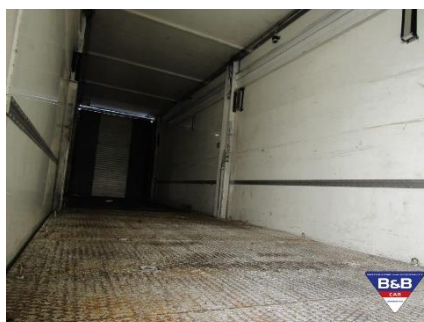

## TRUCK ANNO 2004

Rif:#	V-1801
Allestimento:	/
Km:	/
Anno:	2004
Colore	/
Classe Emiss:	/
Cambio:	/
Potenza (Kw):	/
Tipo cabina:	/
Serbatoio lt:	/
Dim.Vano Carico	/
Passo:	/
Portata:	/
Massa Rimorch.:	/
Condizioni:	/
Dim.esterne	/

Truck anno 2004, immatricolato Uso speciale, doppio piano interno idraulico, sollevamento tetto idraulico, per facilitare carico auto, pedana racing x auto colore nero porta anteriore, una tenda Gatel MT 13.50 x 8 nuova colore bianco, con illuminazione a led inserita nei pali.