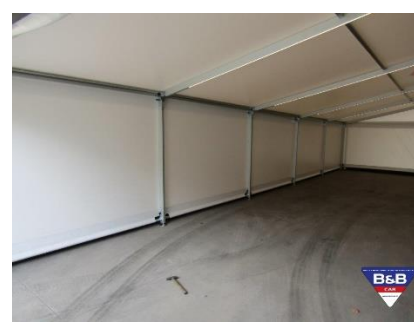

## TRUCK ANNO 2004

Rif:#	V-1801
Allestimento:	/
Km:	/
Anno:	2004
Colore	/
Classe Emiss:	/
Cambio:	/
Potenza (Kw):	/
Tipo cabina:	/
Serbatoio lt:	/
Dim.Vano Carico	/
Passo:	/
Portata:	/
Massa Rimorch.:	/
Condizioni:	/
Dim.esterne	/

Truck anno 2004, immatricolato Uso speciale, doppio piano interno idraulico, sollevamento tetto idraulico, per facilitare carico auto, pedana racing x auto colore nero porta anteriore, una tenda Gatel MT 13.50 x 8 nuova colore bianco, con illuminazione a led inserita nei pali.