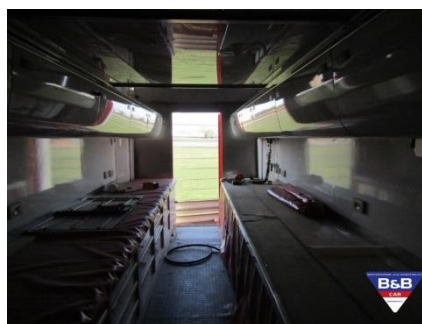

SEMIRIMORCHIO

Rif:#	V-1502
Allestimento:	/ Racing
Km:	/
Anno:	/2000
Colore	/ Rosso
Classe Emiss:	/
Cambio:	/
Potenza (Kw):	/
Tipo cabina:	/
Serbatoio lt:	/
Dim.Vano Carico	/
Passo:	/
Portata:	/
Massa Rimorch.:	/
Condizioni:	/Ottime
Dim.esterne	/

Truck anno 2002.

Adibito al trasporto auto formula. Doppio piano completamente gazonato sopra e sotto, completo di cassettiere, tre assi.

Pedana Racing Dhollandia.

Una porta anteriore lato destro.

Climatizzato internamente.