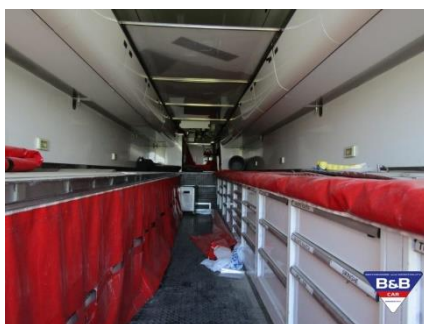

SEMIRIMORCHIO

Rif:#	V-1502
Allestimento:	/ Racing
Km:	/
Anno:	/2000
Colore	/ Rosso
Classe Emiss:	/
Cambio:	/
Potenza (Kw):	/
Tipo cabina:	/
Serbatoio lt:	/
Dim.Vano Carico	/
Passo:	/
Portata:	/
Massa Rimorch.:	/
Condizioni:	/Ottime
Dim.esterne	/

Truck anno 2002.

Adibito al trasporto auto formula. Doppio piano completamente gazonato sopra e sotto, completo di cassettiere, tre assi.

Pedana Racing Dhollandia.

Una porta anteriore lato destro.

Climatizzato internamente.